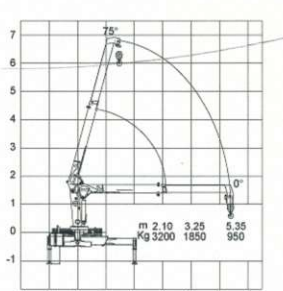

Расширенная версия системы управления имеет высокую чувствительность и быструю реакцию на команды оператора, обеспечивая точность рабочих движений

Гидравлическое горизонтальное выведение опор гарантирует устойчивость КМУ и обеспечивает разгрузку ходовой части базового автомобиля при работе стрелой

Наименование	Ед.	SQ2SK1Q	SQ2SK2Q	SQ3.2SK1Q	SQ3.2SK2Q
Грузоподъемность:	кг	2100 кг	2100 кг	3200 кг	3200 кг
Грузовой момент:	Т.М.	4.2 Т.М.	4.2 Т.М.	6.72 Т.М.	6.72 Т.М.
Потребляемая мощность:	КВт	9 КВт	9 КВт	14 КВт	14 КВт
Подача рабочей жидкости:	л/мин	20 л/мин	20 л/мин	25 л/мин	25 л/мин
Рабочее давление:	МПа	16 МПа	16 МПа	20 МПа	20 МПа
Емкость масляного бака:	л	25 л	25 л	30 л	30 л
Монтажная область:	мм	850 мм	850 мм	850 мм	850 мм
Угол поворота:		360	360	360	360
Общий вес:	кг	640 кг	818 кг	1105 кг	1229 кг
Габариты					
Длина в собранном состоянии:	мм	3086 мм	3070 мм	3258 мм	3351 мм
Общая высота:	мм	2026 мм	2026 мм	2266 мм	2266 мм
Ширина в собранном состоянии:	мм	1874 мм	1874 мм	1989 мм	1989 мм

SQ3.2SK2Q