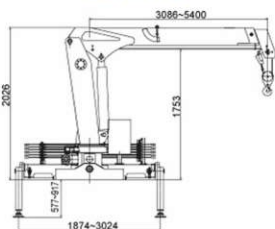

Наименование	Ед.	SQ2SK1Q	SQ2SK2Q	SQ3.2SK1Q	SQ3.2SK2Q
Грузоподъемность:	кг	2100 кг	2100 кг	3200 кг	3200 кг
Грузовой момент:	Т.М.	4.2 Т.М.	4.2 Т.М.	6.72 Т.М.	6.72 Т.М.
Потребляемая мощность:	КВт	9 КВт	9 КВт	14 КВт	14 КВт
Подача рабочей жидкости:	л/мин	20 л/мин	20 л/мин	25 л/мин	25 л/мин
Рабочее давление:	МПа	16 МПа	16 МПа	20 МПа	20 МПа
Емкость масляного бака:	л	25 л	25 л	30 л	30 л
Монтажная область:	мм	850 мм	850 мм	850 мм	850 мм
Угол поворота:		360	360	360	360
Общий вес:	кг	640 кг	818 кг	1105 кг	1229 кг
Габариты					
Длина в собранном состоянии:	мм	3086 мм	3070 мм	3258 мм	3351 мм
Общая высота:	мм	2026 мм	2026 мм	2266 мм	2266 мм
Ширина в собранном состоянии:	мм	1874 мм	1874 мм	1989 мм	1989 мм

SQ2SK1Q