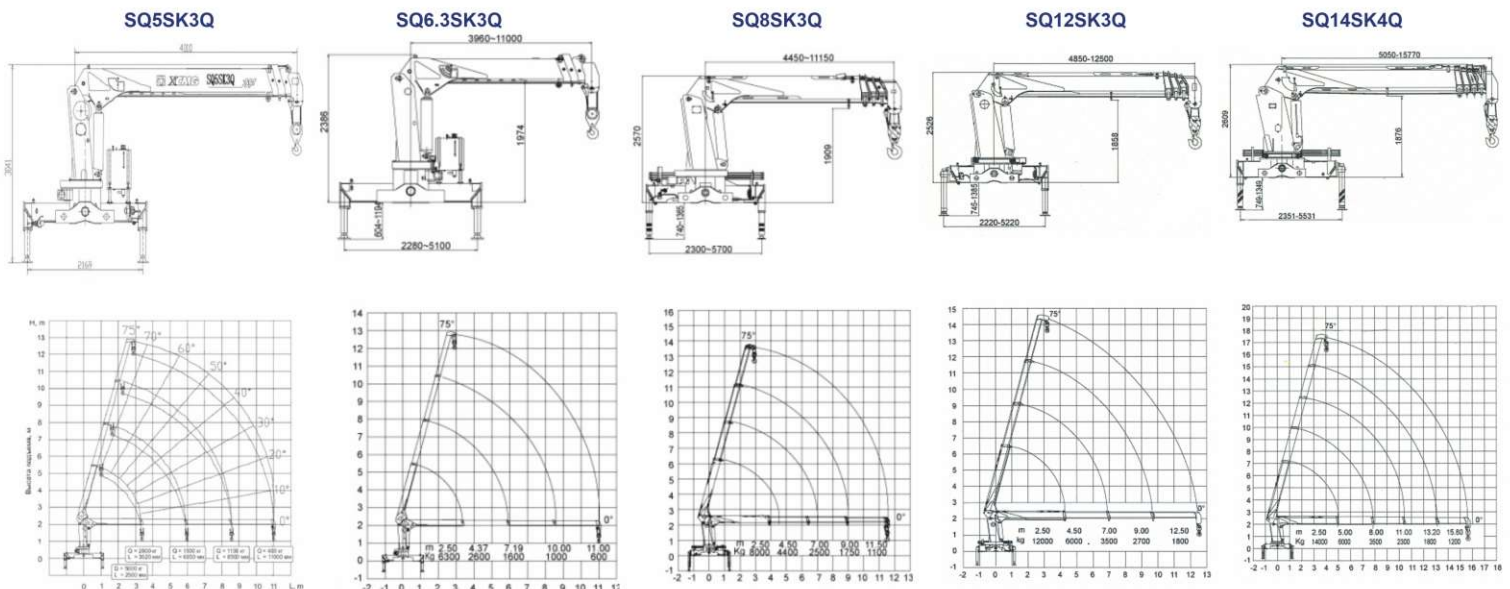

Наименование	Ед.	SQ5SK3Q	SQ6.3SK3Q SQ6.3SK3Q (top seat)	SQ8SK3Q	SQ12SK3Q	SQ14SK4Q
Грузоподъемность:	кг	5000 кг	6300 кг	8000 кг	12000 кг	14000 кг
Грузовой момент:	Т.М.	12.5 Т.М.	15.7 Т.М.	20 Т.М.	30 Т.М.	35 Т.М.
Потребляемая мощность:	КВт	18 КВт	20 КВт	27 КВт	30 КВт	30 КВт
Подача рабочей жидкости:	л/мин	32 л/мин	40 л/мин	55 л/мин	63 л/мин	63 л/мин
Рабочее давление:	МПа	20.0 МПа	20 МПа	27 МПа	26 МПа	26 МПа
Емкость масляного бака:	л	90 л	90 л	160 л	160 л	160 л
Монтажная область:	мм	900 мм	900 мм	1200 мм	1300 мм	1300 мм
Угол поворота:		360	360	360	360	360
Общий вес:	кг	2215 кг	2230 кг	3300 кг	4200 кг	4800 кг
Габариты						
Длина в собранном состоянии:	мм	4001 мм	3960 мм	4450 мм	4850 мм	5050 мм
Общая высота:	мм	2430 мм	2386 мм	2570 мм	2526 мм	2609 мм
Ширина в собранном состоянии:	мм	2169 мм	2280 мм	2300 мм	2220 мм	2351 мм