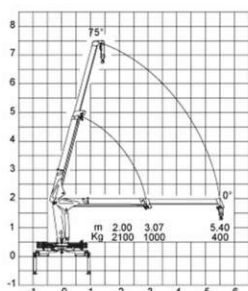

Расширенная версия системы управления имеет высокую чувствительность и быструю реакцию на команды оператора, обеспечивая точность рабочих движений

Гидравлическое горизонтальное выведение опор гарантирует устойчивость КМУ и обеспечивает разгрузку ходовой части базового автомобиля при работе стрелой

Наименование	Ед.	SQ2SK1Q	SQ2SK2Q	SQ3.2SK1Q	SQ3.2SK2Q
Грузоподъемность:	кг	2100 кг	2100 кг	3200 кг	3200 кг
Грузовой момент:	Т.М.	4.2 Т.М.	4.2 Т.М.	6.72 Т.М.	6.72 Т.М.
Потребляемая мощность:	КВт	9 КВт	9 КВт	14 КВт	14 КВт
Подача рабочей жидкости:	л/мин	20 л/мин	20 л/мин	25 л/мин	25 л/мин
Рабочее давление:	МПа	16 МПа	16 МПа	20 МПа	20 МПа
Емкость масляного бака:	л	25 л	25 л	30 л	30 л
Монтажная область:	мм	850 мм	850 мм	850 мм	850 мм
Угол поворота:		360	360	360	360
Общий вес:	кг	640 кг	818 кг	1105 кг	1229 кг
Габариты					
Длина в собранном состоянии:	мм	3086 мм	3070 мм	3258 мм	3351 мм
Общая высота:	мм	2026 мм	2026 мм	2266 мм	2266 мм
Ширина в собранном состоянии:	мм	1874 мм	1874 мм	1989 мм	1989 мм

SQ3.2SK2Q