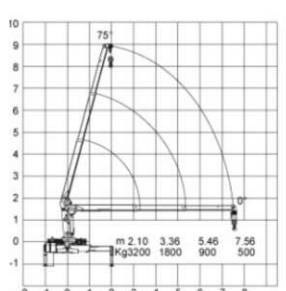

Расширенная версия системы управления имеет высокую чувствительность и быструю реакцию на команды оператора, обеспечивая точность рабочих движений

Гидравлическое горизонтальное выведение опор гарантирует устойчивость КМУ и обеспечивает разгрузку ходовой части базового автомобиля при работе стрелой

Наименование	Ед.	SQ2SK1Q	SQ2SK2Q	SQ3.2SK1Q	SQ3.2SK2Q
Грузоподъемность:	кг	2100 кг	2100 кг	3200 кг	3200 кг
Грузовой момент:	Т.М.	4.2 Т.М.	4.2 Т.М.	6.72 Т.М.	6.72 Т.М.
Потребляемая мощность:	КВт	9 КВт	9 КВт	14 КВт	14 КВт
Подача рабочей жидкости:	л/мин	20 л/мин	20 л/мин	25 л/мин	25 л/мин
Рабочее давление:	МПа	16 МПа	16 МПа	20 МПа	20 МПа
Емкость масляного бака:	л	25 л	25 л	30 л	30 л
Монтажная область:	мм	850 мм	850 мм	850 мм	850 мм
Угол поворота:		360	360	360	360
Общий вес:	кг	640 кг	818 кг	1105 кг	1229 кг
Габариты					
Длина в собранном состоянии:	мм	3086 мм	3070 мм	3258 мм	3351 мм
Общая высота:	мм	2026 мм	2026 мм	2266 мм	2266 мм
Ширина в собранном состоянии:	мм	1874 мм	1874 мм	1989 мм	1989 мм

SQ3.2SK2Q