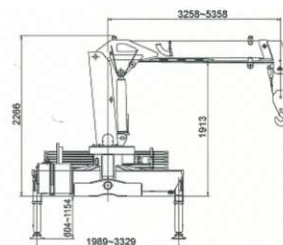

Расширенная версия системы управления имеет высокую чувствительность и быструю реакцию на команды оператора, обеспечивая точность рабочих движений

Гидравлическое горизонтальное выведение опор гарантирует устойчивость КМУ и обеспечивает разгрузку ходовой части базового автомобиля при работе стрелой

Наименование	Ед.	SQ2SK1Q	SQ2SK2Q	SQ3.2SK1Q	SQ3.2SK2Q
Грузоподъемность:	кг	2100 кг	2100 кг	3200 кг	3200 кг
Грузовой момент:	Т.М.	4.2 Т.М.	4.2 Т.М.	6.72 Т.М.	6.72 Т.М.
Потребляемая мощность:	КВт	9 КВт	9 КВт	14 КВт	14 КВт
Подача рабочей жидкости:	л/мин	20 л/мин	20 л/мин	25 л/мин	25 л/мин
Рабочее давление:	МПа	16 МПа	16 МПа	20 МПа	20 МПа
Емкость масляного бака:	л	25 л	25 л	30 л	30 л
Монтажная область:	мм	850 мм	850 мм	850 мм	850 мм
Угол поворота:		360	360	360	360
Общий вес:	кг	640 кг	818 кг	1105 кг	1229 кг
Габариты					
Длина в собранном состоянии:	мм	3086 мм	3070 мм	3258 мм	3351 мм
Общая высота:	мм	2026 мм	2026 мм	2266 мм	2266 мм
Ширина в собранном состоянии:	мм	1874 мм	1874 мм	1989 мм	1989 мм

SQ3.2SK1Q