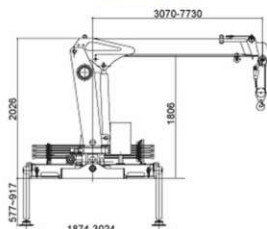

Расширенная версия системы управления имеет высокую чувствительность и быструю реакцию на команды оператора, обеспечивая точность рабочих движений

Гидравлическое горизонтальное выведение опор гарантирует устойчивость КМУ и обеспечивает разгрузку ходовой части базового автомобиля при работе стрелой

Наименование	Ед.	SQ2SK1Q	SQ2SK2Q	SQ3.2SK1Q	SQ3.2SK2Q
Грузоподъемность:	кг	2100 кг	2100 кг	3200 кг	3200 кг
Грузовой момент:	Т.М.	4.2 Т.М.	4.2 Т.М.	6.72 Т.М.	6.72 Т.М.
Потребляемая мощность:	КВт	9 КВт	9 КВт	14 КВт	14 КВт
Подача рабочей жидкости:	л/мин	20 л/мин	20 л/мин	25 л/мин	25 л/мин
Рабочее давление:	МПа	16 МПа	16 МПа	20 МПа	20 МПа
Емкость масляного бака:	л	25 л	25 л	30 л	30 л
Монтажная область:	мм	850 мм	850 мм	850 мм	850 мм
Угол поворота:		360	360	360	360
Общий вес:	кг	640 кг	818 кг	1105 кг	1229 кг
Габариты					
Длина в собранном состоянии:	мм	3086 мм	3070 мм	3258 мм	3351 мм
Общая высота:	мм	2026 мм	2026 мм	2266 мм	2266 мм
Ширина в собранном состоянии:	мм	1874 мм	1874 мм	1989 мм	1989 мм

SQ2SK2Q