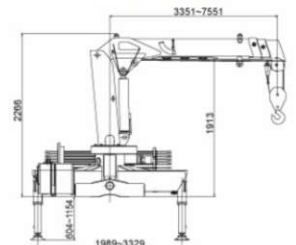

Расширенная версия системы управления имеет высокую чувствительность и быструю реакцию на команды оператора, обеспечивая точность рабочих движений

Гидравлическое горизонтальное выведение опор гарантирует устойчивость КМУ и обеспечивает разгрузку ходовой части базового автомобиля при работе стрелой

Наименование	Ед.	SQ2SK1Q	SQ2SK2Q	SQ3.2SK1Q	SQ3.2SK2Q
Грузоподъемность:	кг	2100 кг	2100 кг	3200 кг	3200 кг
Грузовой момент:	Т.М.	4.2 Т.М.	4.2 Т.М.	6.72 Т.М.	6.72 Т.М.
Потребляемая мощность:	КВт	9 КВт	9 КВт	14 КВт	14 КВт
Подача рабочей жидкости:	л/мин	20 л/мин	20 л/мин	25 л/мин	25 л/мин
Рабочее давление:	МПа	16 МПа	16 МПа	20 МПа	20 МПа
Емкость масляного бака:	л	25 л	25 л	30 л	30 л
Монтажная область:	мм	850 мм	850 мм	850 мм	850 мм
Угол поворота:		360	360	360	360
Общий вес:	кг	640 кг	818 кг	1105 кг	1229 кг
Габариты					
Длина в собранном состоянии:	мм	3086 мм	3070 мм	3258 мм	3351 мм
Общая высота:	мм	2026 мм	2026 мм	2266 мм	2266 мм
Ширина в собранном состоянии:	мм	1874 мм	1874 мм	1989 мм	1989 мм

SQ3.2SK2Q