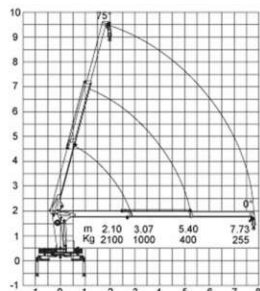

Расширенная версия системы управления имеет высокую чувствительность и быструю реакцию на команды оператора, обеспечивая точность рабочих движений

Гидравлическое горизонтальное выведение опор гарантирует устойчивость КМУ и обеспечивает разгрузку ходовой части базового автомобиля при работе стрелой

Наименование	Ед.	SQ2SK1Q	SQ2SK2Q	SQ3.2SK1Q	SQ3.2SK2Q
Грузоподъемность:	кг	2100 кг	2100 кг	3200 кг	3200 кг
Грузовой момент:	Т.М.	4.2 Т.М.	4.2 Т.М.	6.72 Т.М.	6.72 Т.М.
Потребляемая мощность:	КВт	9 КВт	9 КВт	14 КВт	14 КВт
Подача рабочей жидкости:	л/мин	20 л/мин	20 л/мин	25 л/мин	25 л/мин
Рабочее давление:	МПа	16 МПа	16 МПа	20 МПа	20 МПа
Емкость масляного бака:	л	25 л	25 л	30 л	30 л
Монтажная область:	мм	850 мм	850 мм	850 мм	850 мм
Угол поворота:		360	360	360	360
Общий вес:	кг	640 кг	818 кг	1105 кг	1229 кг
Габариты					
Длина в собранном состоянии:	мм	3086 мм	3070 мм	3258 мм	3351 мм
Общая высота:	мм	2026 мм	2026 мм	2266 мм	2266 мм
Ширина в собранном состоянии:	мм	1874 мм	1874 мм	1989 мм	1989 мм

SQ3.2SK2Q